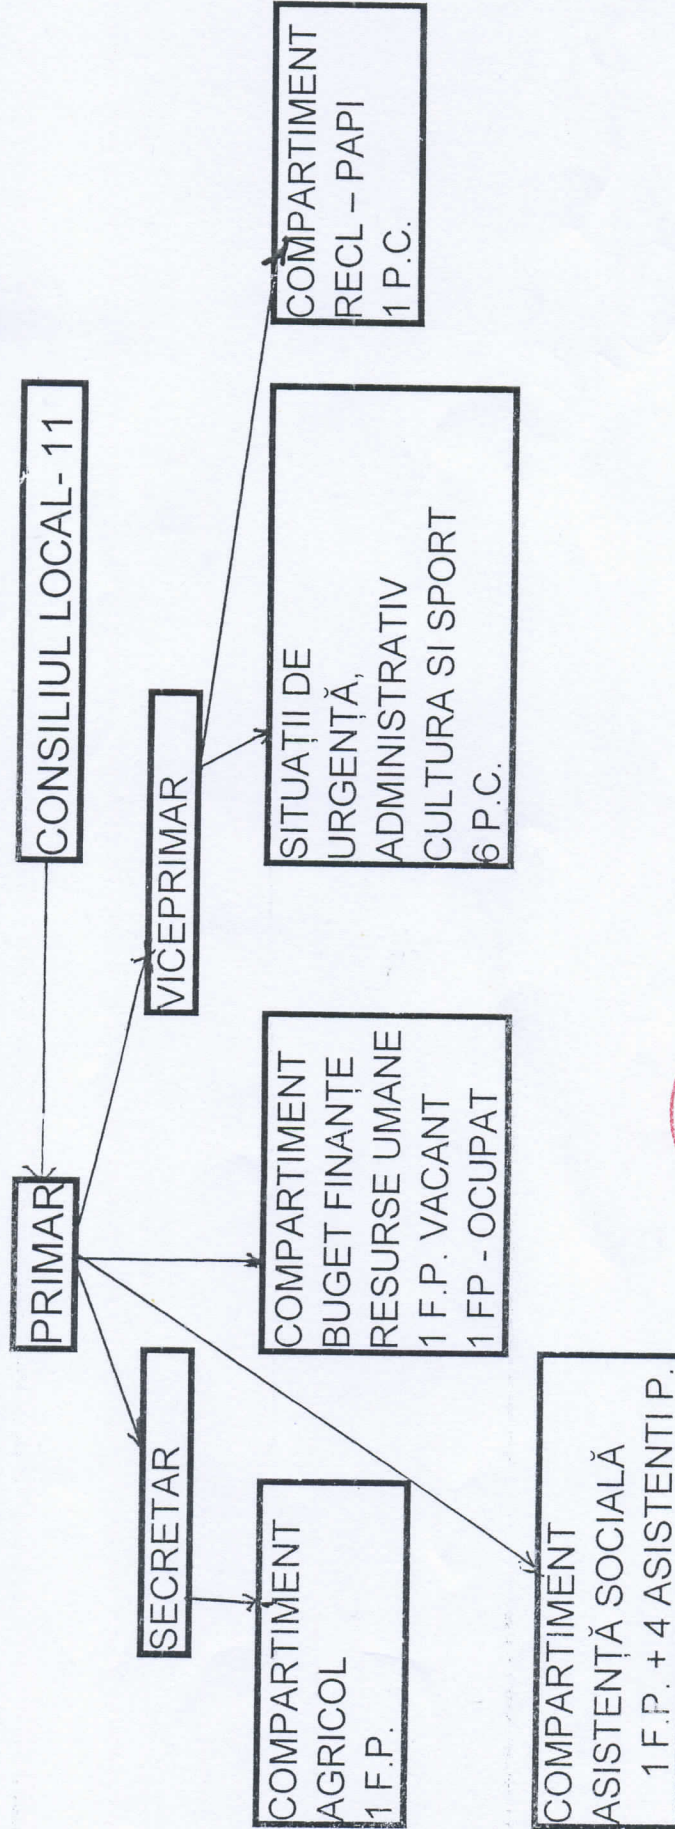

**ORGANIGRAMA**  
**PRIMARIA COMUNEI SUATU – JUDEȚUL CLUJ**

Incepiind din data de 01. ianuarie 2014

SECRETAR  
 Chiră Petru